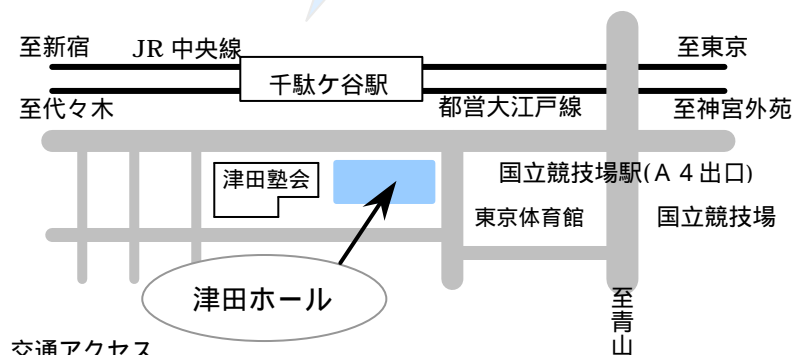

練習日 毎週土曜日 (10:00~12:00 または 13:00~17:00)

練習場所 自由が丘 (東急東横線・大井町線)、武蔵小杉 (東急東横線・JR 南武線) など

Herr!!
Herr!!
Herr!!

交通アクセス

- ・JR 中央線 各駅停車 千駄ヶ谷駅下車。改札を出て、正面向い側の角。
- ・都営大江戸線国立競技場駅下車。A 4 出口を出て、向い横断歩道渡った角。